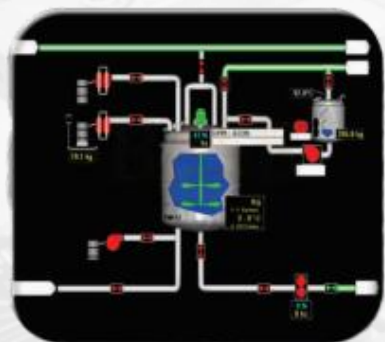

(11) 4456-4321 | (11) 97885-1596

comercial@baseautomacao.com.br

[/baseautomacao](https://www.baseautomacao.com.br)

<https://www.baseautomacao.com.br>

[baseautomacao.com.br/loja](https://www.baseautomacao.com.br/loja)