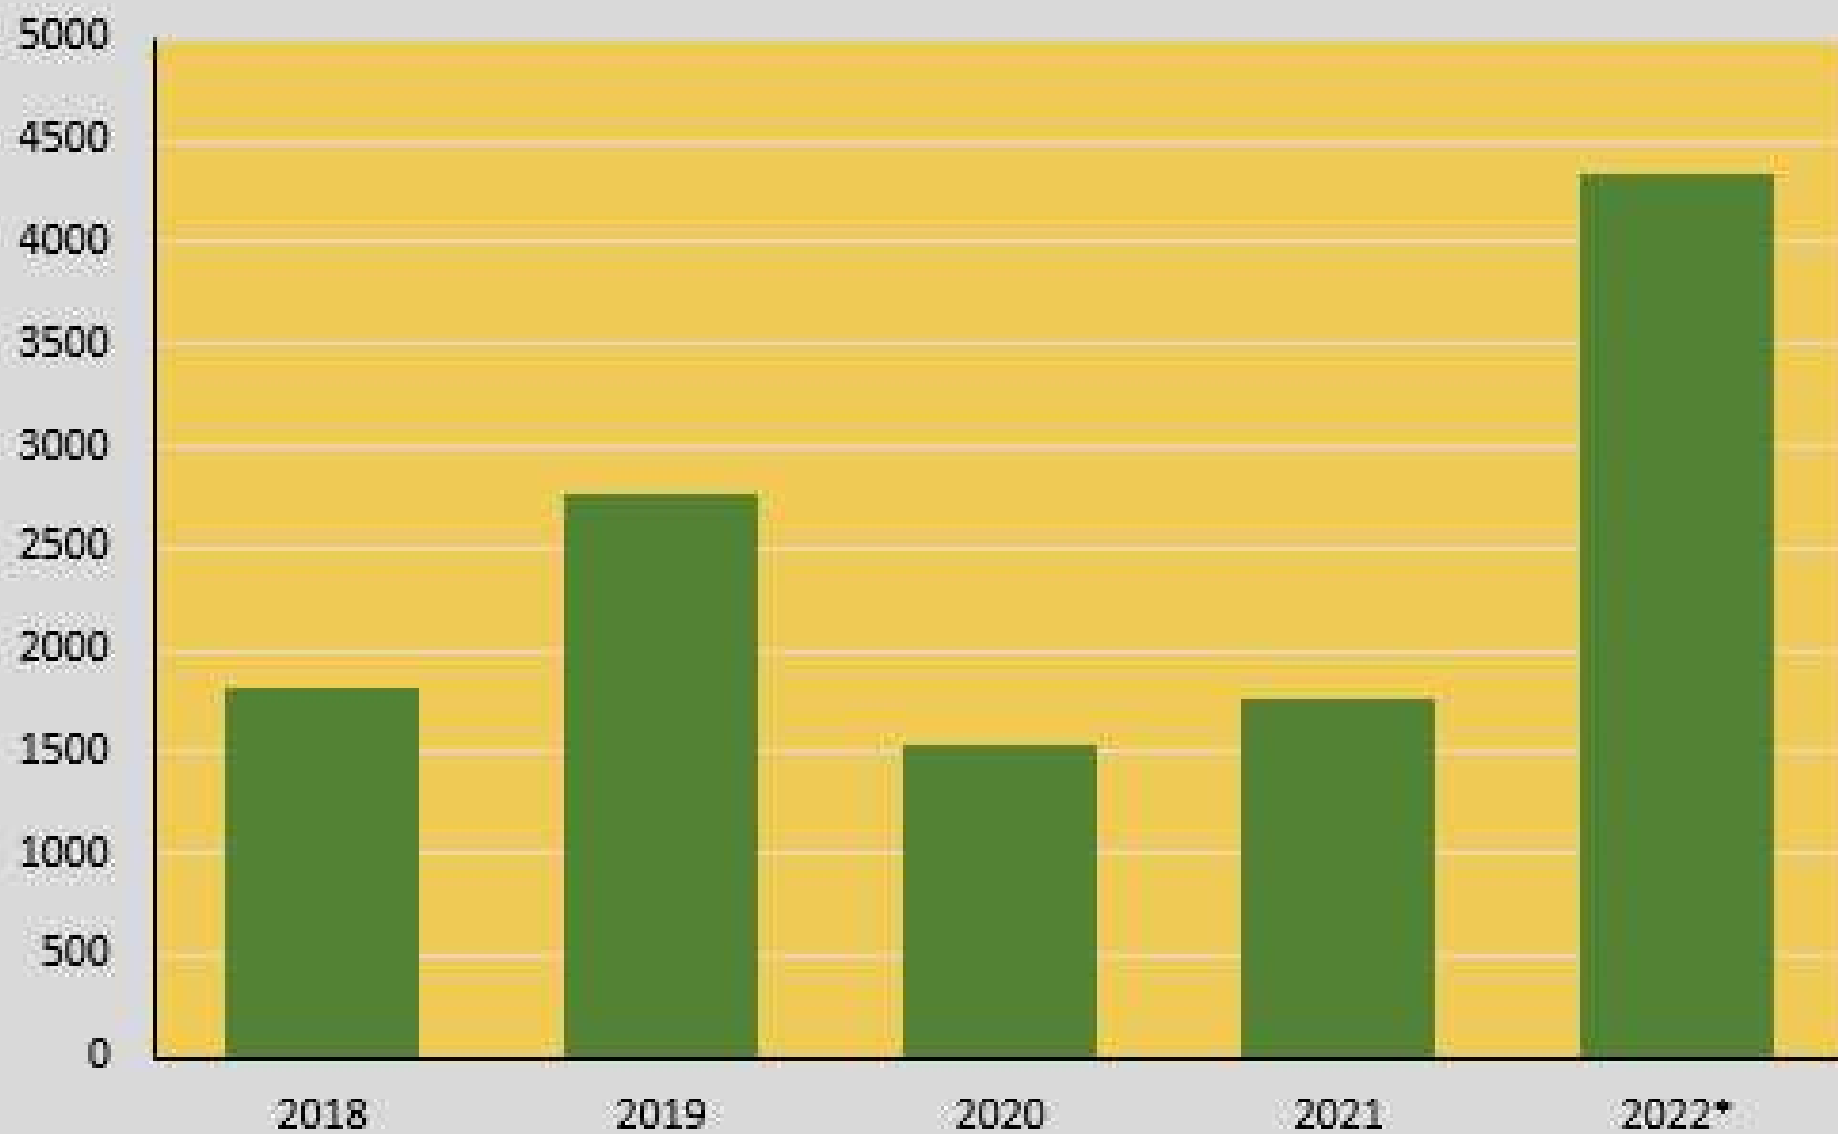

Horas Treinamento

* até 29/11/2022

Relatório de Serviços (Completo)

Cliente: BASE Automação

Projeto: Treinamento

Unidade: Salto/SP

Período: 01/01/2022 à 29/11/2022

Área: Aplicações

Apontamento de horários e totalizadores

Data	Totalizadores (Normal= 7:00-17:00h // Extra1 = 17:00-22h, 6:00-7:00h e sábados // Extra2 = 22:00-6:00h, dom. e feriado)				
	Trabalhadas	Normais	Extra 1 (50%)	Extra 2 (100%)	Total
TOTAL PARCIAL	4263:45	4158:30	66:00	39:15	
				TOTAL GERAL	4336:00