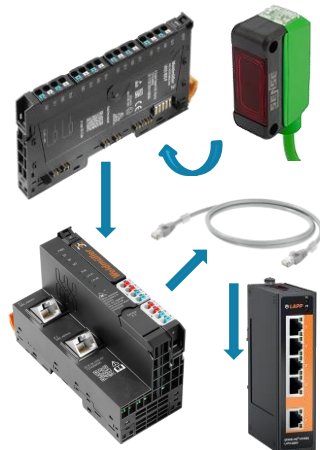

CONECTORES

SOLUÇÕES INTEGRADAS... DO CHÃO DE FÁBRICA AO CORPORATIVO

Chave de nível + conector + cabo

Sensor + Módulo ED
+ CLP + Patch Cord
+ Switch industrial

Conector desconectável para intervenções para
manutenção ou calibração de instrumentos

Medidor de nível + Módulo EA
+ CLP + Cabo e Conector
Ethernet Indl + Roteador 4G

Conectores desconectáveis para troca
rápida de dispositivos de campo

Cabo + Conector desconectável
para troca rápida de motor