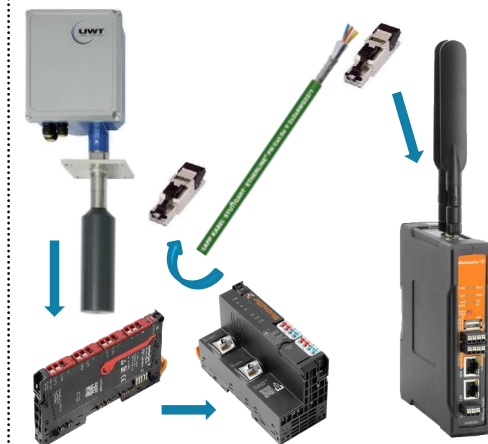

UTILITÁRIOS

PARCEIRO DE SUCESSO

- Conectores industriais
 - Para emendas de cabos
 - Para derivações de cabos
 - Para instrumentos
 - Para painéis

**Conexões elétricas
com alto grau de proteção**
Impermeáveis contra o pó, água, vapores e pressões

CONECTORES

SOLUÇÕES INTEGRADAS... DO CHÃO DE FÁBRICA AO CORPORATIVO

Chave de nível + conector + cabo

Sensor + Módulo ED
+ CLP + Patch Cord
+ Switch industrial

Conector desconectável para intervenções para
manutenção ou calibração de instrumentos

Medidor de nível + Módulo EA
+ CLP + Cabo e Conector
Ethernet Indl + Roteador 4G

Conectores desconectáveis para troca
rápida de dispositivos de campo

Cabo + Conector desconectável
para troca rápida de motor

Cabo + conector de
emenda em água

E muitas outras aplicações

BASE
Automação

...TECNOLOGIAS COMBINADAS INDÚSTRIA 4.0

“Se você não pode medir, você não pode gerenciar.”
Peter Drucker

MEDIR . CONECTAR . INTEGRAR . MONITORAR . CONTROLAR . GERENCIAR