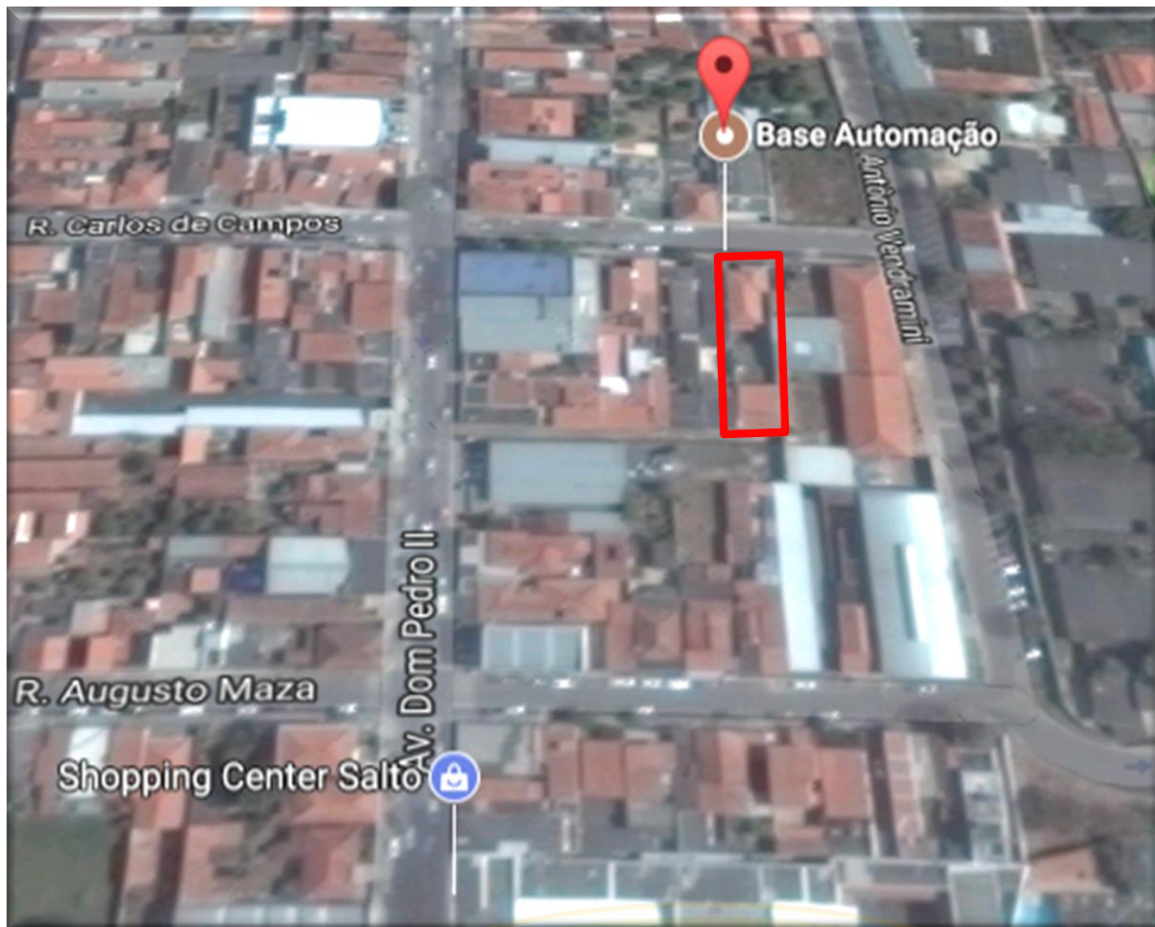

BASE

Automação

SOLUÇÕES INDUSTRIAIS

LOCALIZAÇÃO

Localizada na cidade de Salto (interior do estado de São Paulo, entre as cidades de Itu e Indaiatuba).

Dentro da macro região formada por Campinas - Sorocaba - Jundiaí - Piracicaba, a 100Km da capital, São Paulo

BASE
Automação

LOCALIZAÇÃO

Estabelecida na região central da cidade

Próxima a infraestrutura comercial, educacional e logística

BASE
Automação

LOCALIZAÇÃO

Rua Carlos de Campos, 452
Vila Teixeira, Salto - SP