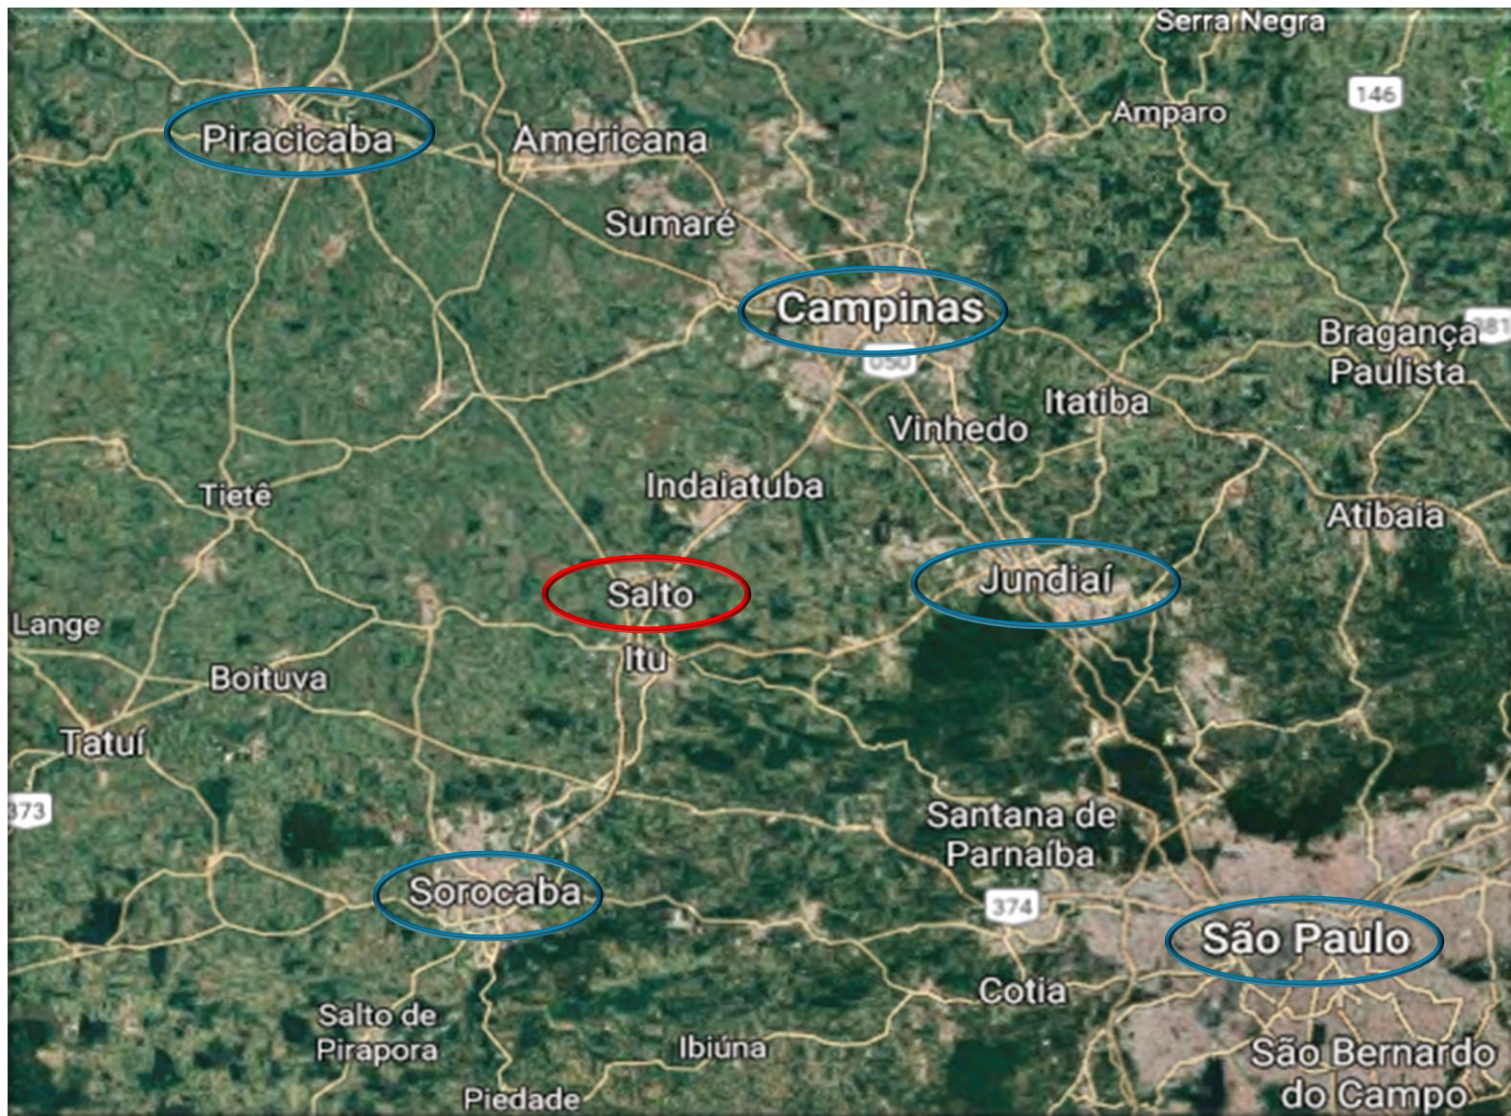

BASE

Automação

SOLUÇÕES INDUSTRIAIS

LOCALIZAÇÃO

Localizada na cidade de Salto (interior do estado de São Paulo, entre as cidades de Itu e Indaiatuba).

Dentro da macro região formada por Campinas - Sorocaba - Jundiaí - Piracicaba, a 100Km da capital, São Paulo

BASE
Automação

LOCALIZAÇÃO

Estabelecida na região central da cidade

Próxima a infraestrutura comercial, educacional e logística

BASE
Automação

LOCALIZAÇÃO

Rua Carlos de Campos, 452
Vila Teixeira, Salto - SP